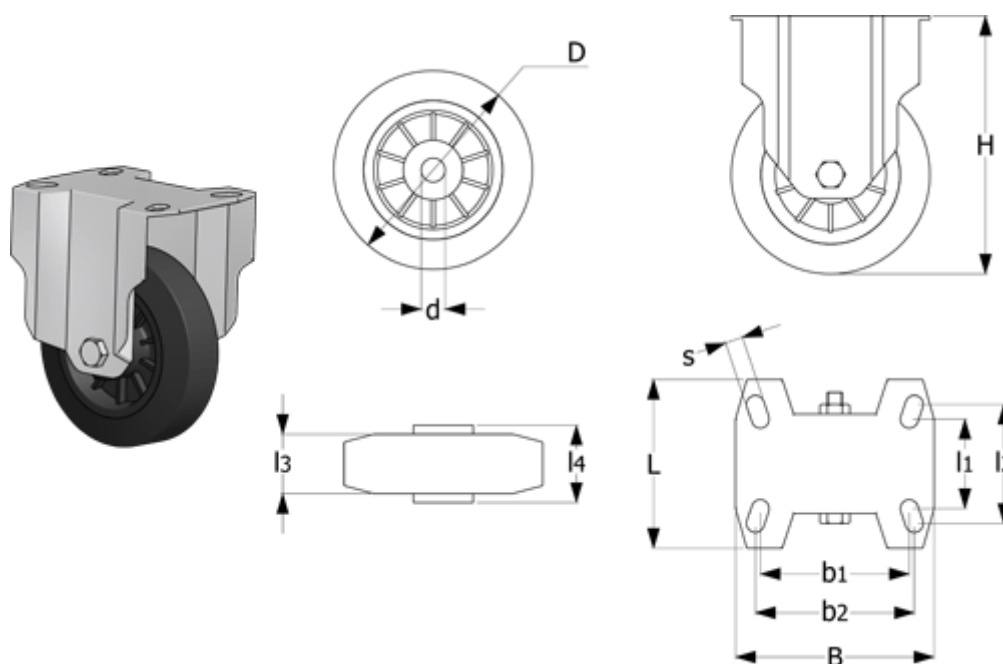

Varenummer: 2314449671  
 Beskrivelse: E+G gummi hjul 449671  
 RE.E2-200-PBL Fast konsol

## Mål

B	= 140	Kode	= 449671	Type = RE.E2-200-PBL
b1	= 105	L	= 114	
b2	= 105	l1	= 73	
D	= 200	l2	= 85	
d	= 20	l3	= 50	
Dynamisk belastning (N)	= 2250	l4	= 59	
g	= 2500	Rullemodstand (N)	= 1400	
H	= 240	s	= 11	